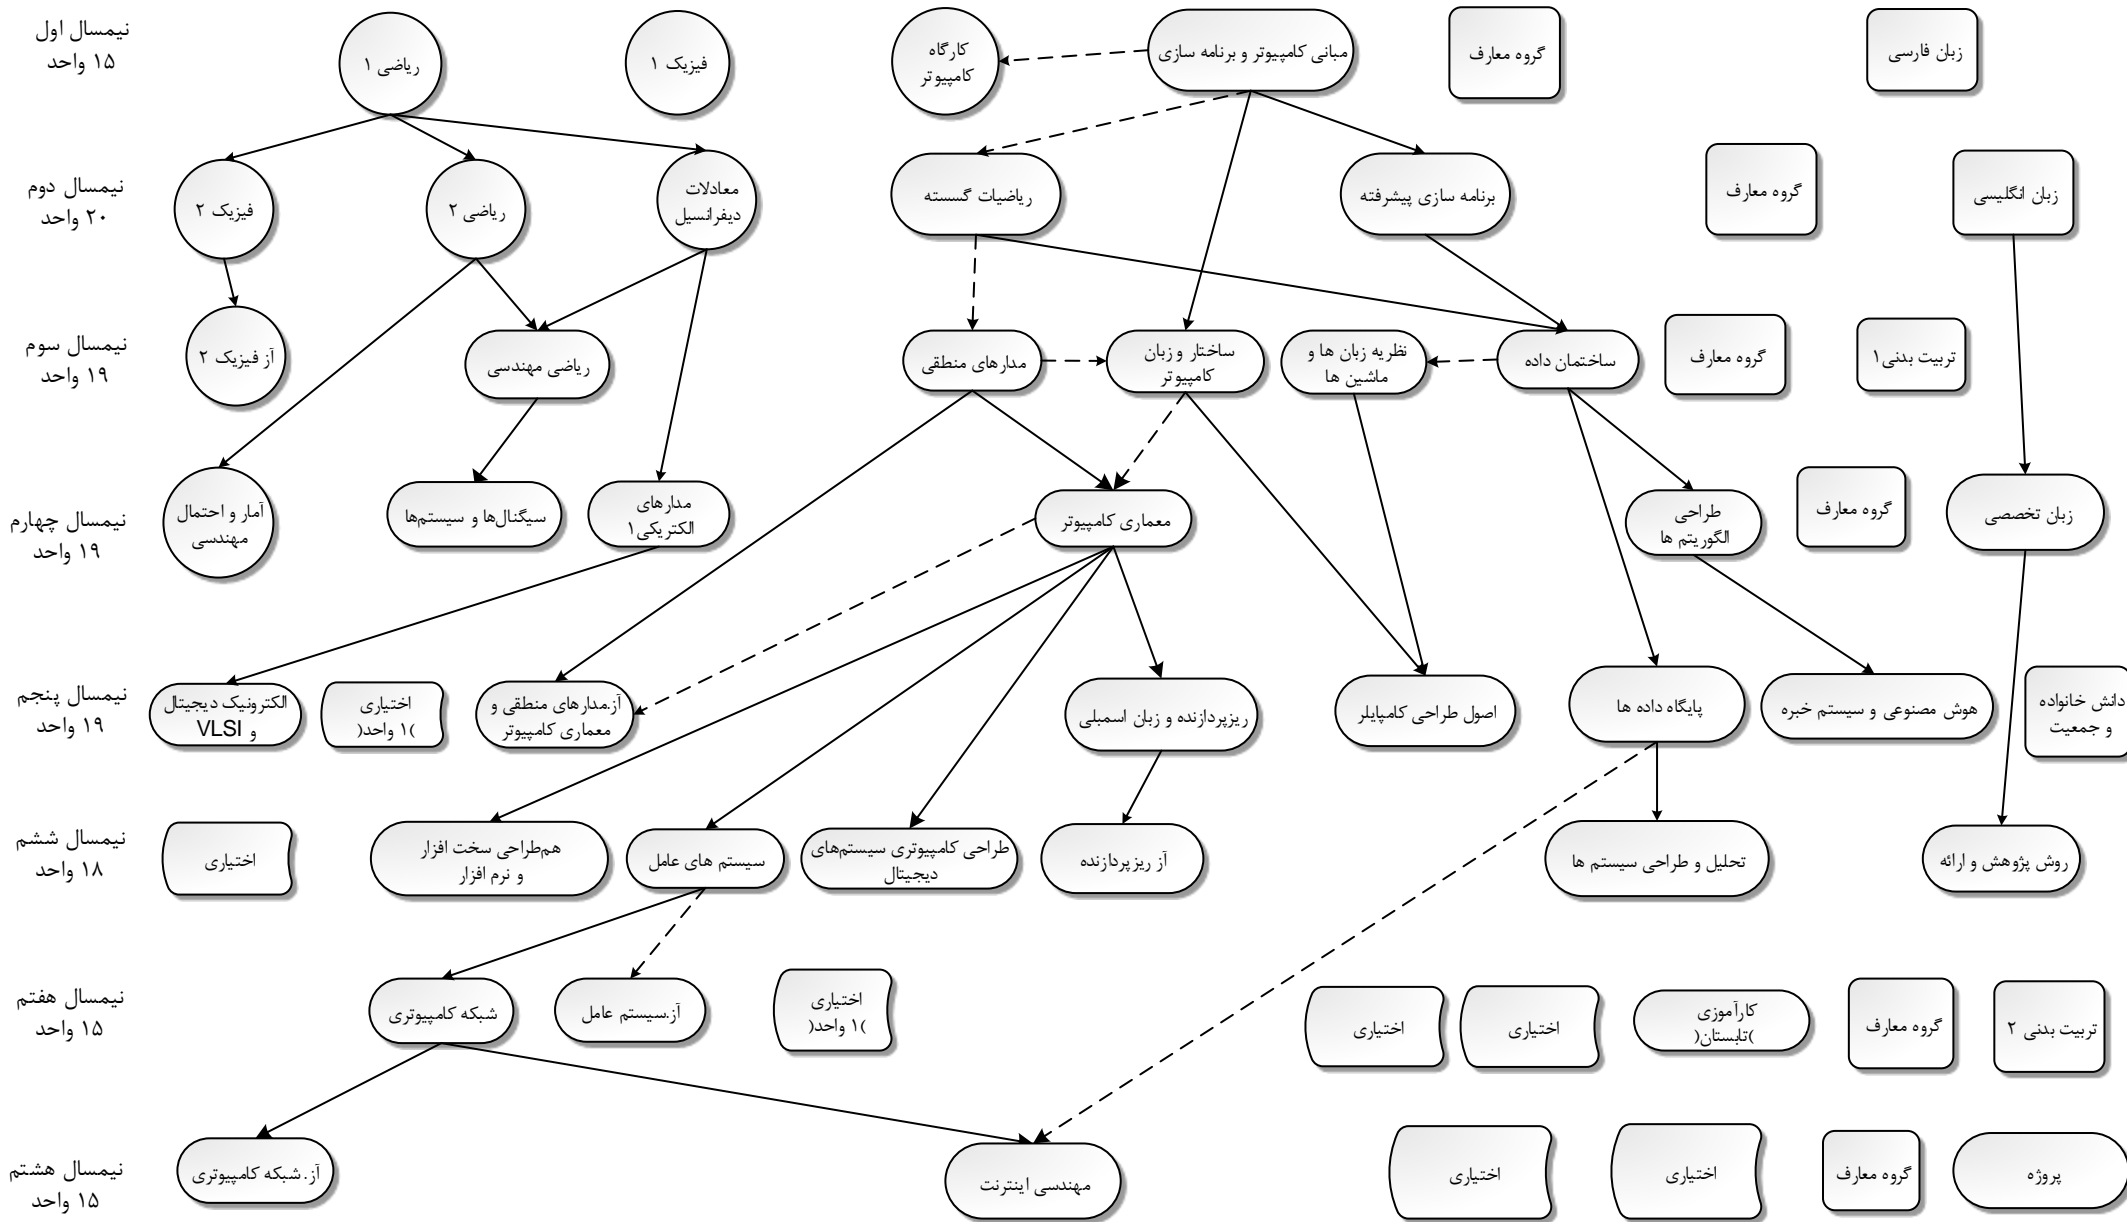

برنامه پیشنهادی گزینش دروس کارشناسی مهندسی کامپیوتر - ۱

راهنمای علامت‌ها

دروس عمومی
دروس پایه
دروس اختیاری
دروس اصلی

پیش‌نیاز
 هم‌نیاز

برنامه پیشنهادی گزینش دروس کارشناسی مهندسی کامپیوتر - ۲