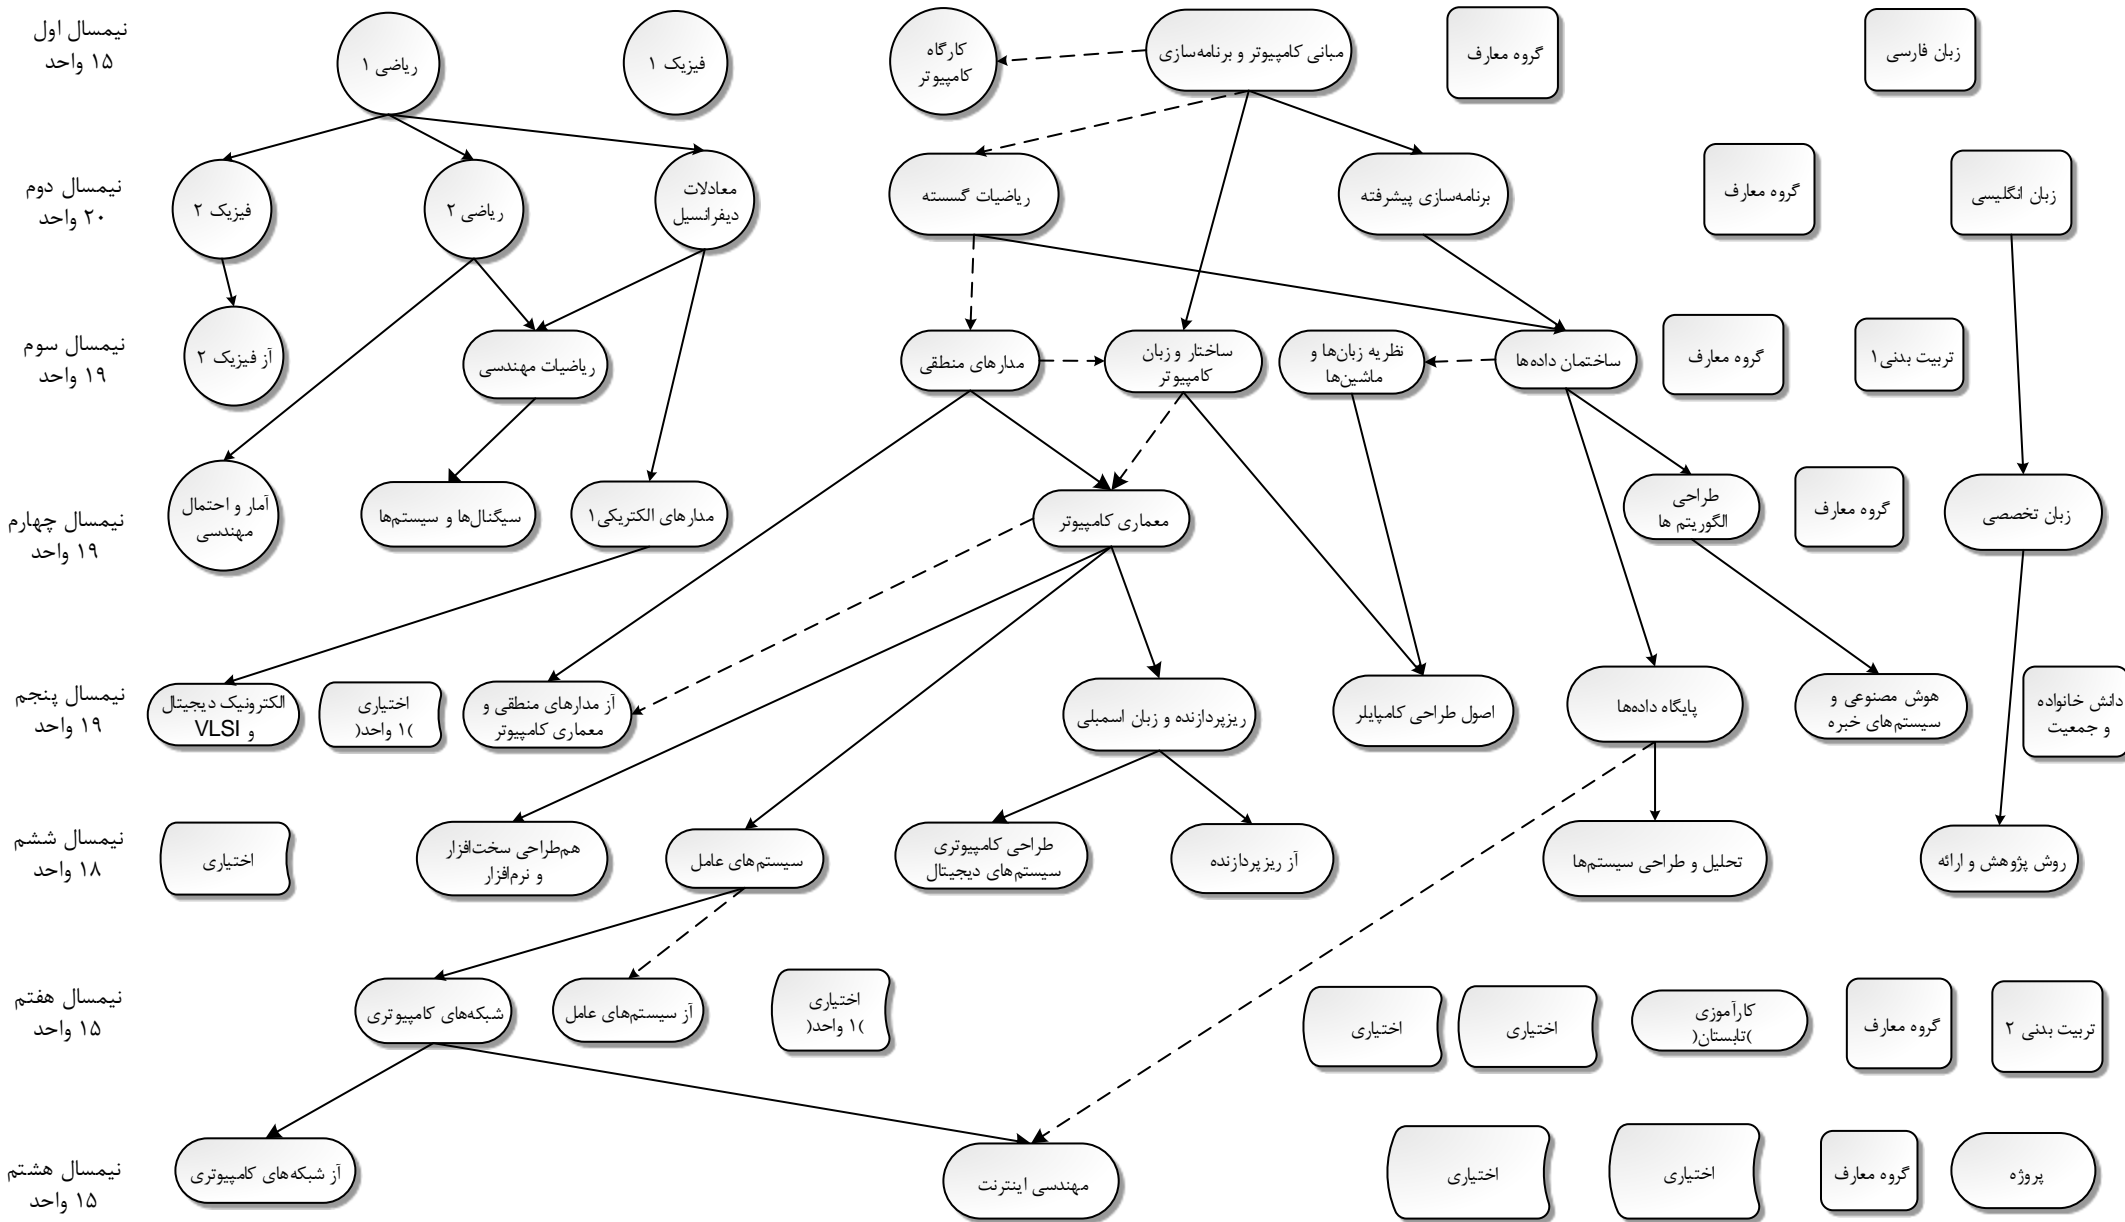

برنامه پیشنهادی گزینش دروس کارشناسی مهندسی کامپیوتر - ۱

راهنمای علامت ها

- دروس اصلی (Original Courses): Oval
- دروس اختیاری (Elective Courses): Rounded Rectangle
- دروس پایه (Prerequisite Courses): Dashed Arrow
- دروس عمومی (General Courses): Solid Arrow

برنامه پیشنهادی گزینش دروس کارشناسی مهندسی کامپیوتر - ۲

راهنمای علامت‌ها

- دروس اصلی (Main Courses)
- دروس اختیاری (Elective Courses)
- دروس پایه (Prerequisite Courses)
- دروس عمومی (General Courses)

پیش‌نیاز (Prerequisite) —————>

هم‌نیاز (Co-requisite) - - - - ->