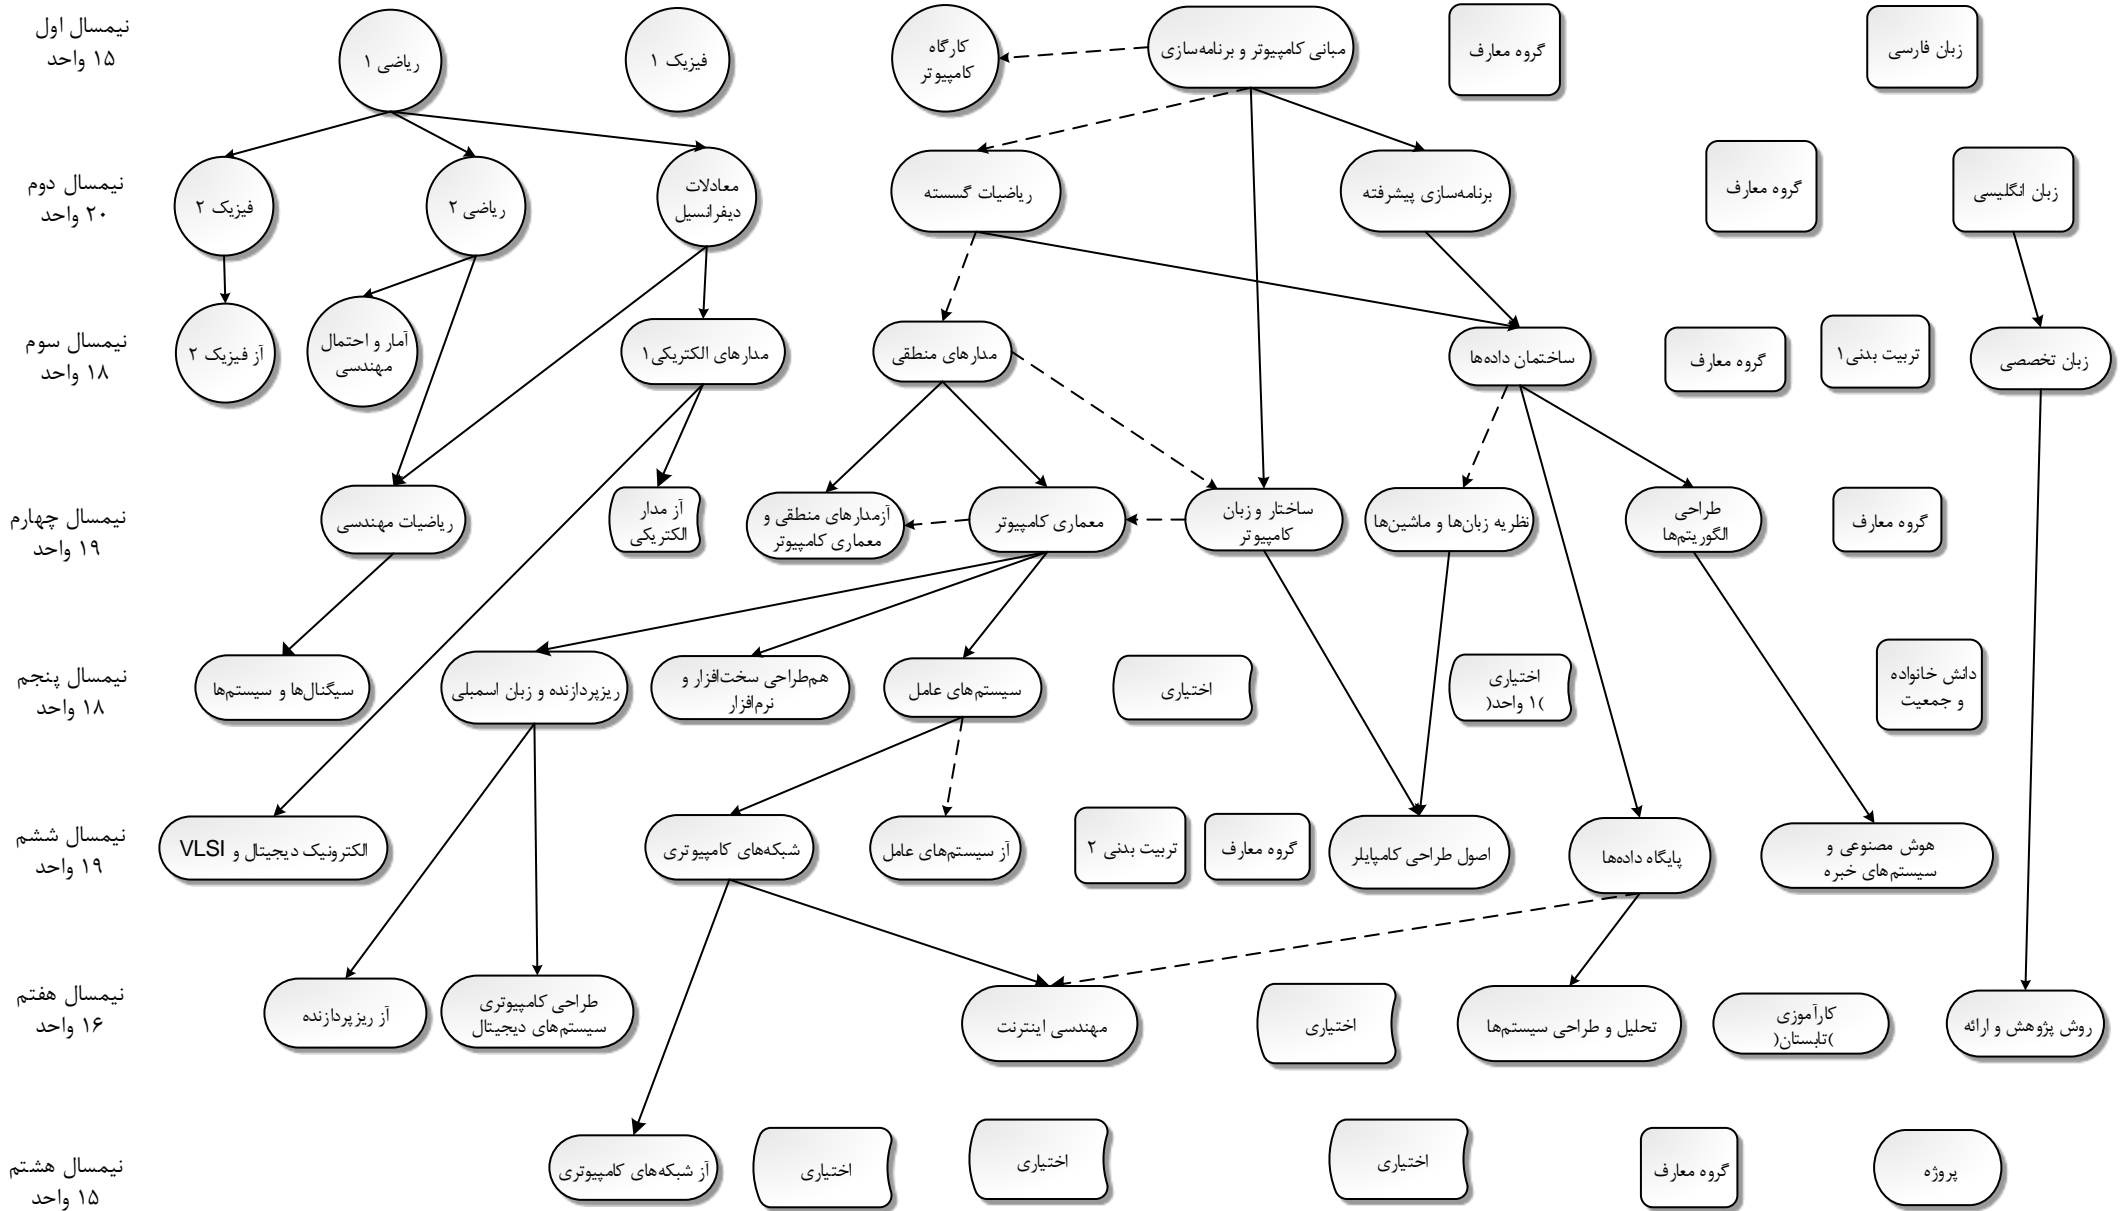

برنامه پیشنهادی گزینش دروس کارشناسی مهندسی کامپیوتر - ۱

راهنمای علامت ها

- دروس اصلی (Original Courses): Oval
- دروس اختیاری (Elective Courses): Rounded Rectangle
- دروس پایه (Prerequisite Courses): Dashed Arrow
- دروس عمومی (General Courses): Solid Arrow

برنامه پیشنهادی گزینش دروس کارشناسی مهندسی کامپیوتر - ۲

راهنمای علامت‌ها

- دروس اصلی (Main Courses)
- دروس اختیاری (Elective Courses)
- دروس پایه (Prerequisite Courses)
- دروس عمومی (General Courses)

پیش‌نیاز (Prerequisite) —————>

هم‌نیاز (Co-requisite) - - - - ->